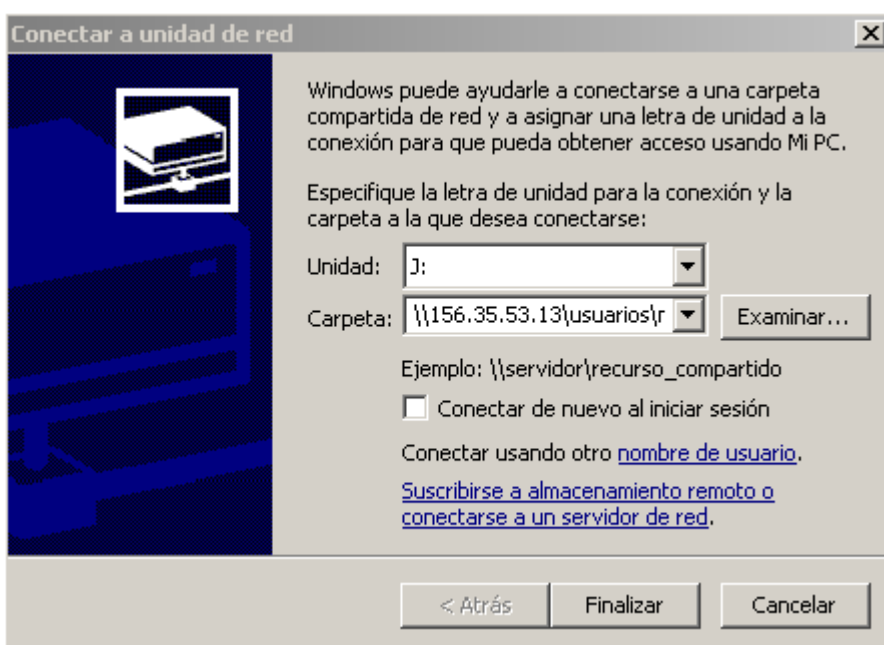

CONEXIÓN AL NUEVO DOMINIO

Todos los usuarios del dominio y carpetas hasta la letra M incluida han emigrado a orgis5. Quienes se validen en el dominio el acceso a las unidades que tenían es automático. Si veis que no es así tenéis que cerrar y abrir otra vez la sesión. Quienes accedan por el explorador de Windows (suelen ser los portátiles) o sea "herramientas\conectar unidad de red", solo tienen que cambiar el 156.35.53.170 por el \\156.35.53.13\usuarios\nombre_de_usuario para acceder a su J: