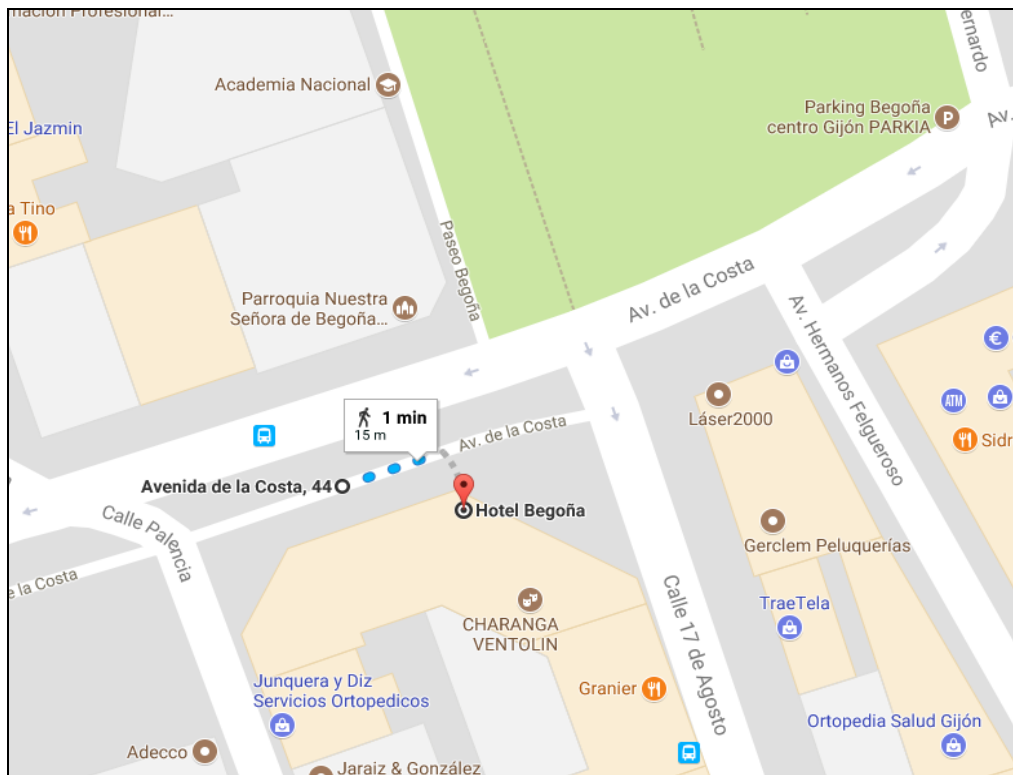

INFOGIJON le informa/informs you
Líneas de autobús a Laboral Ciudad de la Cultura
Bus lines to Laboral City of Culture

HOTEL BEGOÑA

La **parada de autobús más próxima**, con destino a Laboral Ciudad de la Cultura, se encuentra en la **Avenida de la Costa 44 (junto al mismo Hotel)**.

Líneas 1, 18 y 26 de EMTUSA.

Muchas gracias y disfruten de su estancia.

*Please take note that **the nearest bus stop** to get to Laboral City of Culture from this hotel is located in **44 Costa Avenue (next to the hotel)**.*

Lines 1, 18 and 26 of EMTUSA.

Thank you and enjoy your stay.