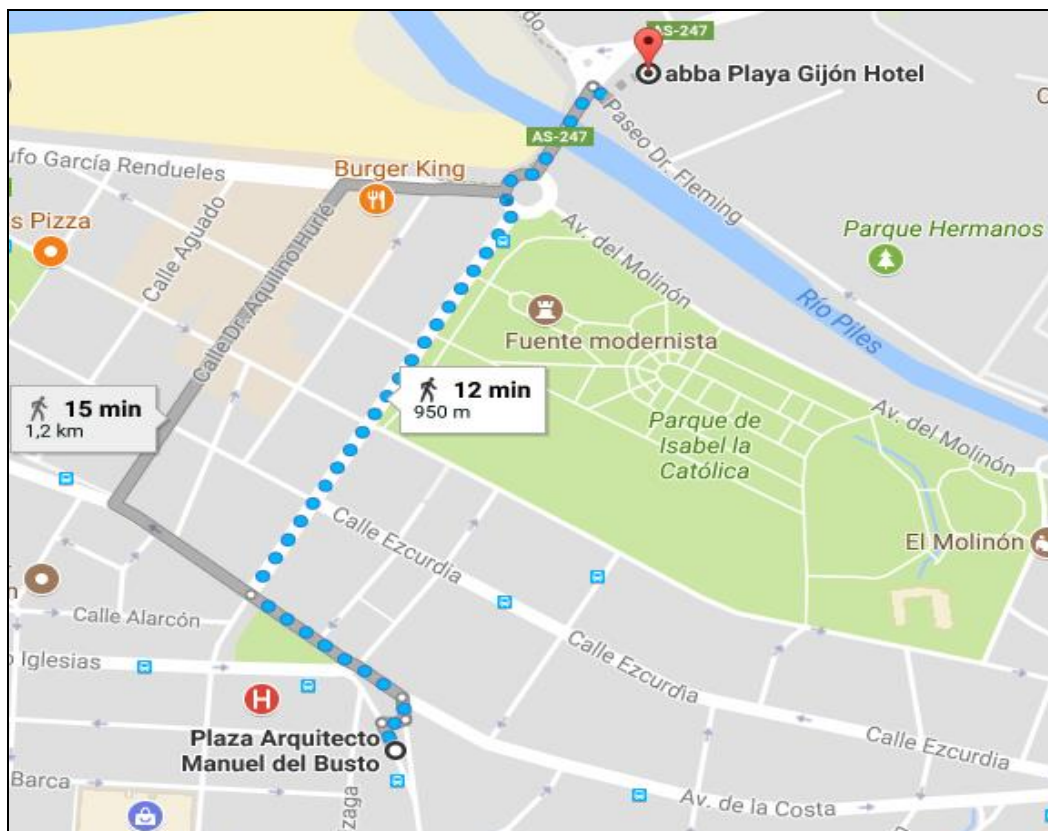

INFOGIJON le informa/informs you
Líneas de autobús a Laboral Ciudad de la Cultura
Bus lines to Laboral City of Culture

HOTEL ABBA GIJÓN

La **parada de autobús más próxima**, con destino a Laboral Ciudad de la Cultura, se encuentra junto a la **Plaza de Toros** de Gijón (**Plaza del Arquitecto Manuel del Busto**).

Líneas 1 y 26 de EMTUSA.

Muchas gracias y disfruten de su estancia.

*Please, take note that **the nearest bus stop** to get to Laboral City of Culture from this hotel is located next to **Bullring of Gijón, in Arquitecto Manuel del Busto Square**.*

Line 1 and 26 of EMTUSA.

Thank you and enjoy your stay.