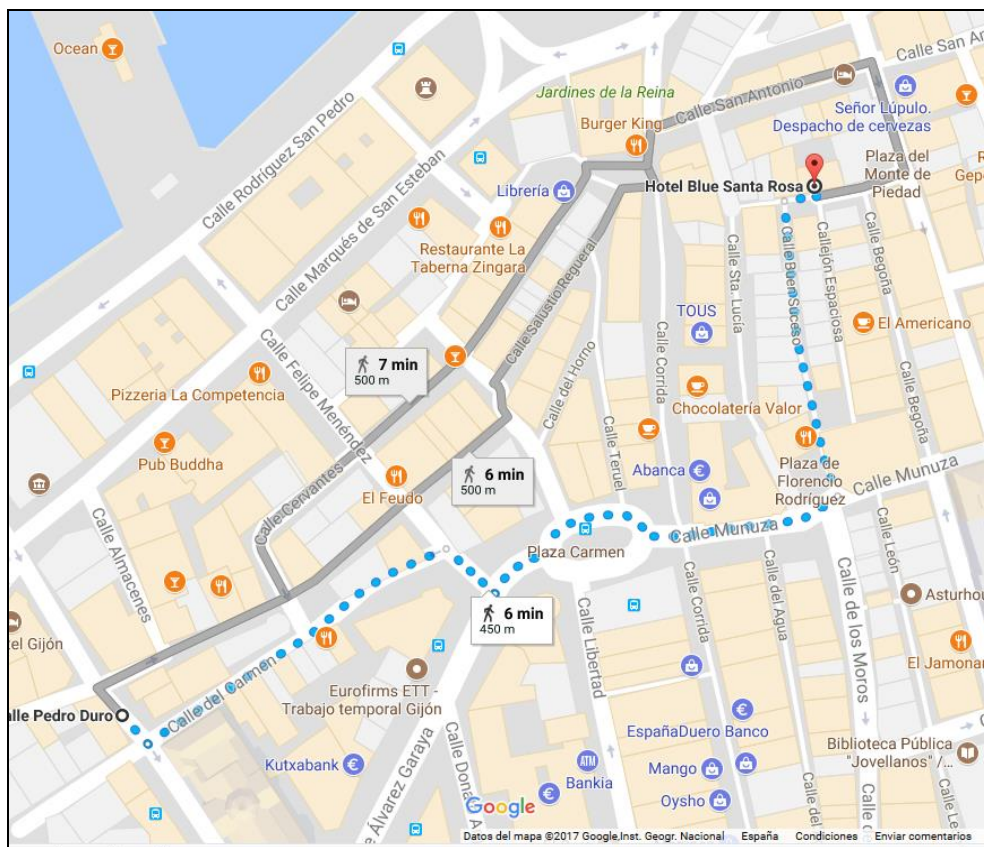

INFOGIJON le informa/informs you
Líneas de autobús a Laboral Ciudad de la Cultura
Bus lines to Laboral City of Culture

HOTEL TRYP REY PELAYO

La **parada de autobús más próxima**, con destino a Laboral Ciudad de la Cultura, se encuentra en la **Ctra. Villaviciosa, 12 (Colegio de La Asunción)**.

HOTEL AGÜERA

La **parada de autobús más próxima**, con destino a Laboral Ciudad de la Cultura, se encuentra en la **Avenida Pablo Iglesias, 10**.

Líneas 1, 18 y 26 de EMTUSA.

Muchas gracias y disfruten de su estancia.

HOTEL BLUE SANTA ROSA

La **parada de autobús más próxima**, con destino a Laboral Ciudad de la Cultura, se encuentra en la **C/Pedro Duro (Parada FEVE)**

Línea 1 EMTUSA

Muchas gracias y disfruten de su estancia.

*Please take note that **the nearest bus stop** to get to Laboral City of Culture from this hotel is located in **Pedro Duro Street (FEVE stop)***

Line 1 of EMTUSA

Thank you and enjoy your stay.

INFOGIJON le informa/informs you
Líneas de autobús a Laboral Ciudad de la Cultura
Bus lines to Laboral City of Culture