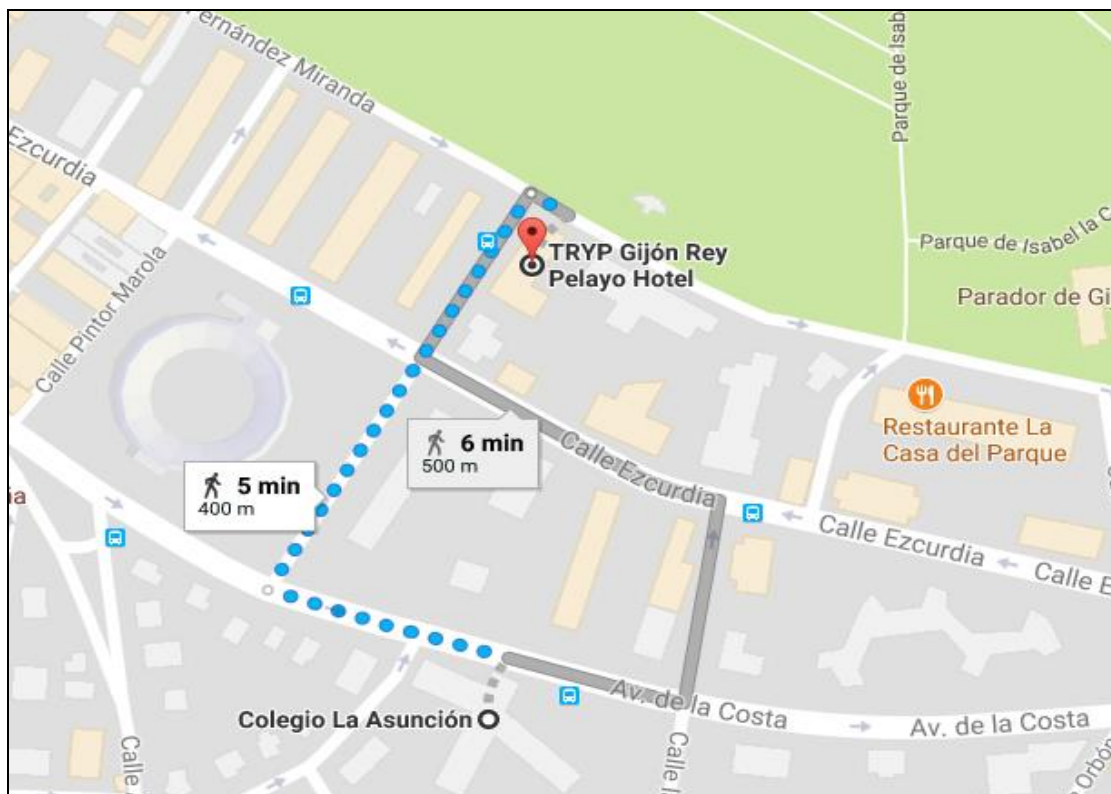

INFOGIJON le informa/informs you
Líneas de autobús a Laboral Ciudad de la Cultura
Bus lines to Laboral City of Culture

HOTEL TRYP REY PELAYO

La **parada de autobús más próxima**, con destino a Laboral Ciudad de la Cultura, se encuentra en la **Ctra. Villaviciosa, 12 (Colegio de La Asunción)**.

Líneas 1 y 26 de EMTUSA

Muchas gracias y disfruten de su estancia.

*Please, take note that **the nearest bus stop** to get to Laboral City of Culture from this hotel is located in **12 Villaviciosa Road (La Asunción)**.*

Lines 1 and 26 of EMTUSA.

Thank you and enjoy your stay.

INFOGIJON le informa/informs you
Líneas de autobús a Laboral Ciudad de la Cultura
Bus lines to Laboral City of Culture

HOTEL NH GIJÓN

La **parada de autobús más próxima**, con destino a Laboral Ciudad de la Cultura, se encuentra junto a la **Plaza de Toros de Gijón (Plaza del Arquitecto Manuel del Busto)**.

Line 1 and 26 of EMTUSA.

Thank you and enjoy your stay.

INFOGIJON le informa/informs you
Líneas de autobús a Laboral Ciudad de la Cultura
Bus lines to Laboral City of Culture

HOTEL ABBA GIJÓN

La **parada de autobús más próxima**, con destino a Laboral Ciudad de la Cultura, se encuentra junto a la **Plaza de Toros** de Gijón (**Plaza del Arquitecto Manuel del Busto**).