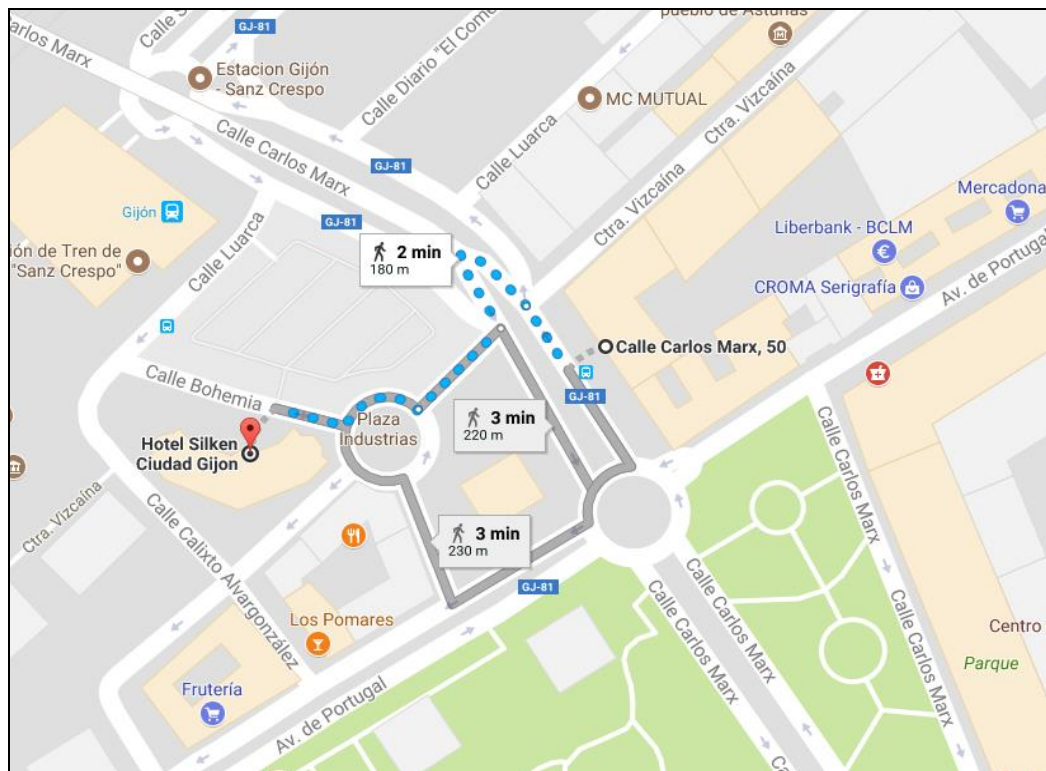

HOTEL AGÜERA

La **parada de autobús más próxima**, con destino a Laboral Ciudad de la Cultura, se encuentra en la **Avenida Pablo Iglesias, 10**.

Líneas 1, 18 y 26 de EMTUSA.

Muchas gracias y disfruten de su estancia.

Lines 1, 18 and 26 of EMTUSA.

Thank you and enjoy your stay.

INFOGIJON le informa/informs you
Líneas de autobús a Laboral Ciudad de la Cultura
Bus lines to Laboral City of Culture

HOTEL SILKEN CIUDAD DE GIJÓN

La **parada de autobús más próxima**, con destino a Laboral Ciudad de la Cultura, se encuentra en la **Calle Carlos Marx, 50**.

Línea 18 de EMTUSA.

Muchas gracias y disfruten de su estancia.

*Please take note that **the nearest bus stop** to get Laboral City of Culture from this hotel is located in **50 Carlos Marx Street**.*

Line 18 of EMTUSA.

Thank you and enjoy your stay.

INFOGIJON le informa/informs you
Líneas de autobús a Laboral Ciudad de la Cultura
Bus lines to Laboral City of Culture

PARADOR MOLINO VIEJO

La **parada de autobús más próxima**, con destino a Laboral Ciudad de la Cultura, se encuentra en la **Ctra. de Villaviciosa (Grupo Covadonga)**.