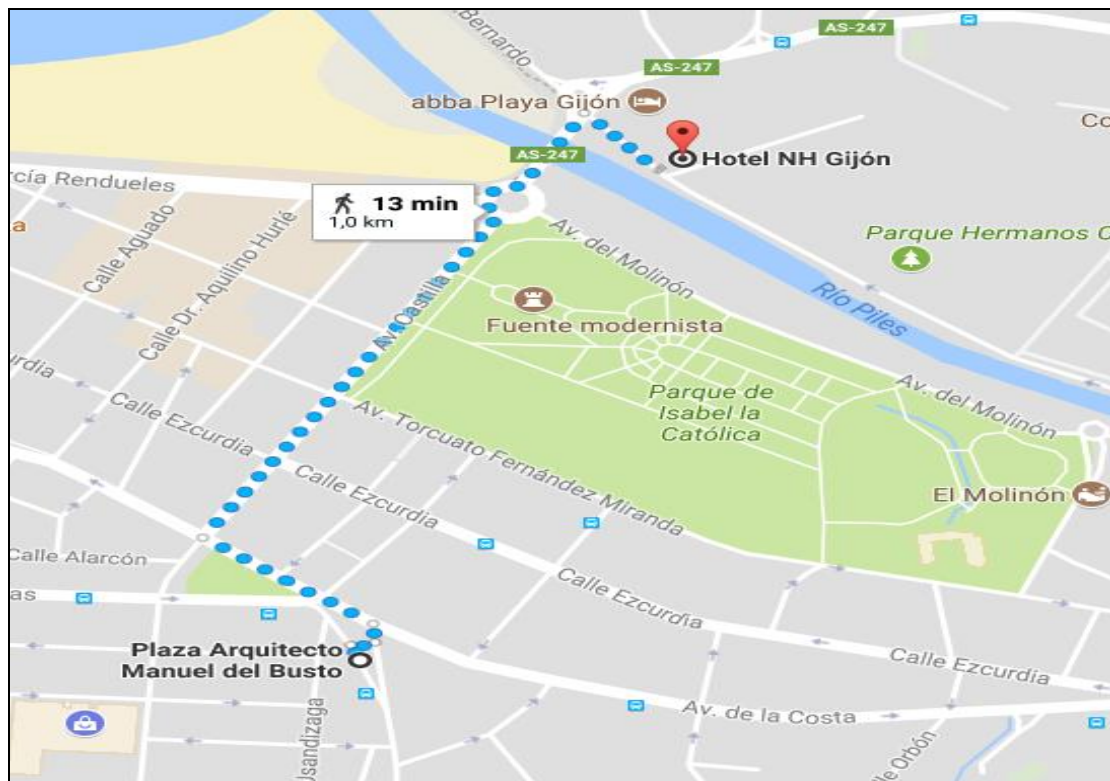

Líneas 1 y 26 de EMTUSA

Muchas gracias y disfruten de su estancia.

*Please, take note that **the nearest bus stop** to get to Laboral City of Culture from this hotel is located in **12 Villaviciosa Road (La Asunción)**.*

Lines 1 and 26 of EMTUSA.

Thank you and enjoy your stay.

INFOGIJON le informa/informs you
Líneas de autobús a Laboral Ciudad de la Cultura
Bus lines to Laboral City of Culture

HOTEL NH GIJÓN

La **parada de autobús más próxima**, con destino a Laboral Ciudad de la Cultura, se encuentra junto a la **Plaza de Toros de Gijón (Plaza del Arquitecto Manuel del Busto)**.

Líneas 1 y 26 de EMTUSA.

Muchas gracias y disfruten de su estancia.

*Please take note that that **the nearest bus stop** to get to Laboral City of Culture from this hotel is located next to **Bullring of Gijón (Arquitecto Manuel del Busto Square)**.*

Line 1 and 26 of EMTUSA.

Thank you and enjoy your stay.

INFOGIJON le informa/informs you
Líneas de autobús a Laboral Ciudad de la Cultura
Bus lines to Laboral City of Culture

HOTEL ABBA GIJÓN

La **parada de autobús más próxima**, con destino a Laboral Ciudad de la Cultura, se encuentra junto a la **Plaza de Toros** de Gijón (**Plaza del Arquitecto Manuel del Busto**).