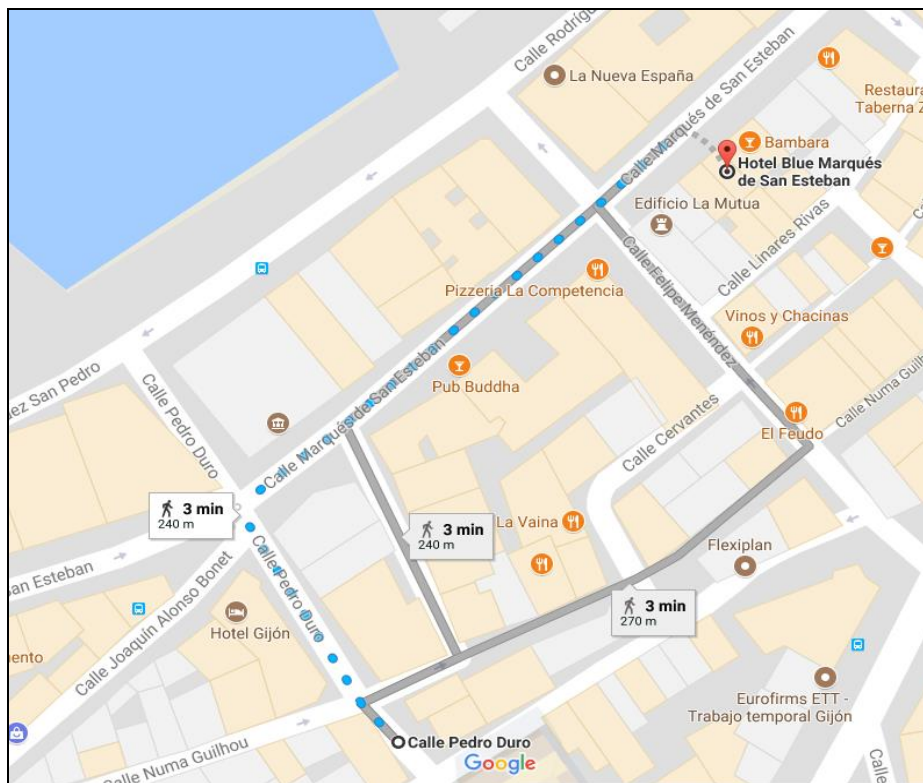

INFOGIJON le informa/informs you
Líneas de autobús a Laboral Ciudad de la Cultura
Bus lines to Laboral City of Culture

HOTEL TRYP REY PELAYO

La **parada de autobús más próxima**, con destino a Laboral Ciudad de la Cultura, se encuentra en la **Ctra. Villaviciosa, 12 (Colegio de La Asunción)**.

HOTEL AGÜERA

La **parada de autobús más próxima**, con destino a Laboral Ciudad de la Cultura, se encuentra en la **Avenida Pablo Iglesias, 10**.

Líneas 1, 18 y 26 de EMTUSA.

Muchas gracias y disfruten de su estancia.

BLUE MARQUÉS DE SAN ESTEBAN

La **parada de autobús más próxima**, con destino a Laboral Ciudad de la Cultura, se encuentra en la **C/Marqués de San Esteban (Parada Pedro Duro)**

Línea 1 EMTUSA

Muchas gracias y disfruten de su estancia.

*Please take note that **the nearest bus stop** to get to Laboral City of Culture from this hotel is located in **Marqués de San Esteban Street (Pedro Duro stop)***

Line 1 of EMTUSA

Thank you and enjoy your stay.