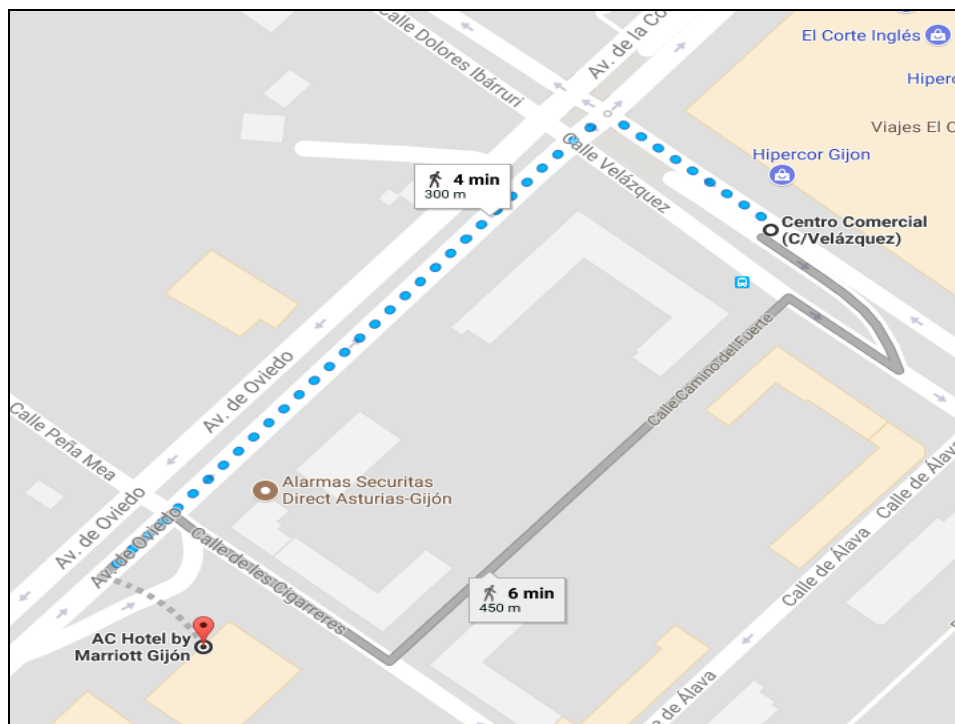

Line 1 and 26 of EMTUSA.

Thank you and enjoy your stay.

INFOGIJON le informa/informs you
Líneas de autobús a Laboral Ciudad de la Cultura
Bus lines to Laboral City of Culture

HOTEL AC GIJÓN

La **parada de autobús más próxima**, con destino a Laboral Ciudad de la Cultura, se encuentra en la **C/ Velázquez, 4 (Frente al Centro Comercial Costa Verde – Hiperacor)**

Línea 2 de EMTUSA

Regreso en Línea 18 de EMTUSA (Hasta fin de línea en C/ Peña Santa de Enol)

Muchas gracias y disfruten de su estancia.

*Please take note that **the nearest bus stop** to get to Laboral City of Culture from this hotel is located in **4 Velázquez Street (in front of Costa Verde Mall – Hiperacor –)***

Line 2 of EMTUSA

Return using Line 18 of EMTUSA (until the last bus stop of the bus line in Peña Santa de Enol Street)

Thank you and enjoy your stay

INFOGIJON le informa/informs you
Líneas de autobús a Laboral Ciudad de la Cultura
Bus lines to Laboral City of Culture

HOTEL AGÜERA

La **parada de autobús más próxima**, con destino a Laboral Ciudad de la Cultura, se encuentra en la **Avenida Pablo Iglesias, 10**.

Líneas 1, 18 y 26 de EMTUSA.

Muchas gracias y disfruten de su estancia.