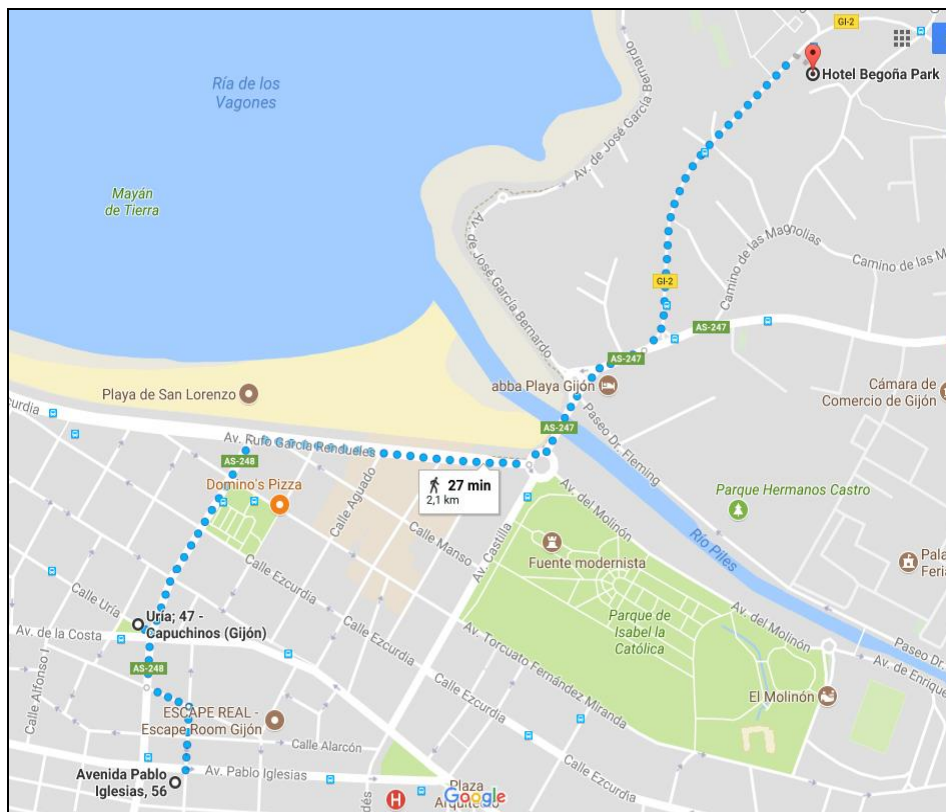

INFOGIJON le informa/informs you
Líneas de autobús a Laboral Ciudad de la Cultura
Bus lines to Laboral City of Culture

HOTEL BEGOÑA PARK

La **parada de autobús más próxima**, con destino hacia Laboral Ciudad de la Cultura, se encuentra en la **Ctra. de La Providencia, 505 (frente al hotel)**.

Líneas 14 y 25 de EMTUSA (Hasta C/ Uría – Plaza de los Capuchinos).
Transbordo a Línea 1 y 18 de EMTUSA (Av. Pablo Iglesias, 56).

Muchas gracias y disfruten de su estancia.

*Please take note that **the nearest bus stop** to get to Laboral City of Culture from this hotel is located in **505 Providencia Road (next to the hotel)**.*

Lines 14 and 25 of EMTUSA (until Uría Street next to Capuchinos Square)
Transfer to Line 1 and 18 of EMTUSA in 56 Pablo Iglesias Avenue.

Thank you and enjoy your stay.