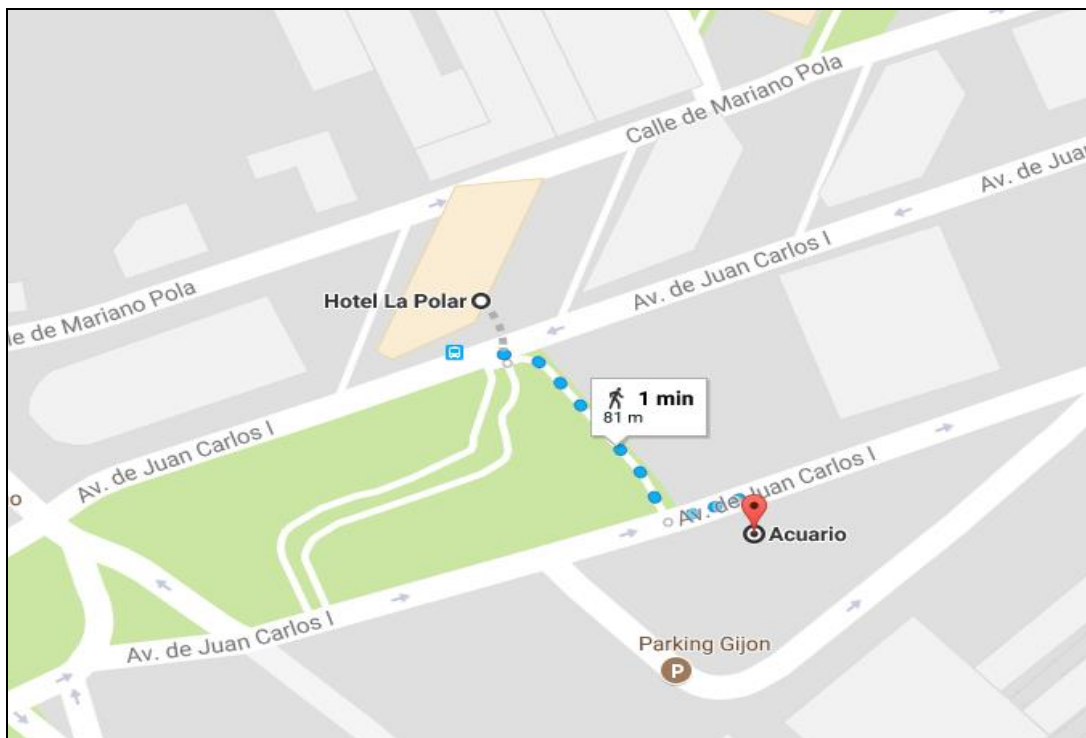

INFOGIJON le informa/informs you
Líneas de autobús a Laboral Ciudad de la Cultura
Bus lines to Laboral City of Culture

HOTEL LA POLAR

La **parada de autobús más próxima**, con destino a Laboral Ciudad de la Cultura, se encuentra en la **Avenida Juan Carlos I (Parada Estación del Norte)**.

Línea 1 de EMTUSA

Muchas gracias y disfruten de su estancia.

*Please take note that **the nearest bus stop** to get to Laboral City of Culture from this hotel is located in **Juan Carlos I Avenue (Estación del Norte Stop)**.*

Line 1 of EMTUSA

Thank you and enjoy your stay.