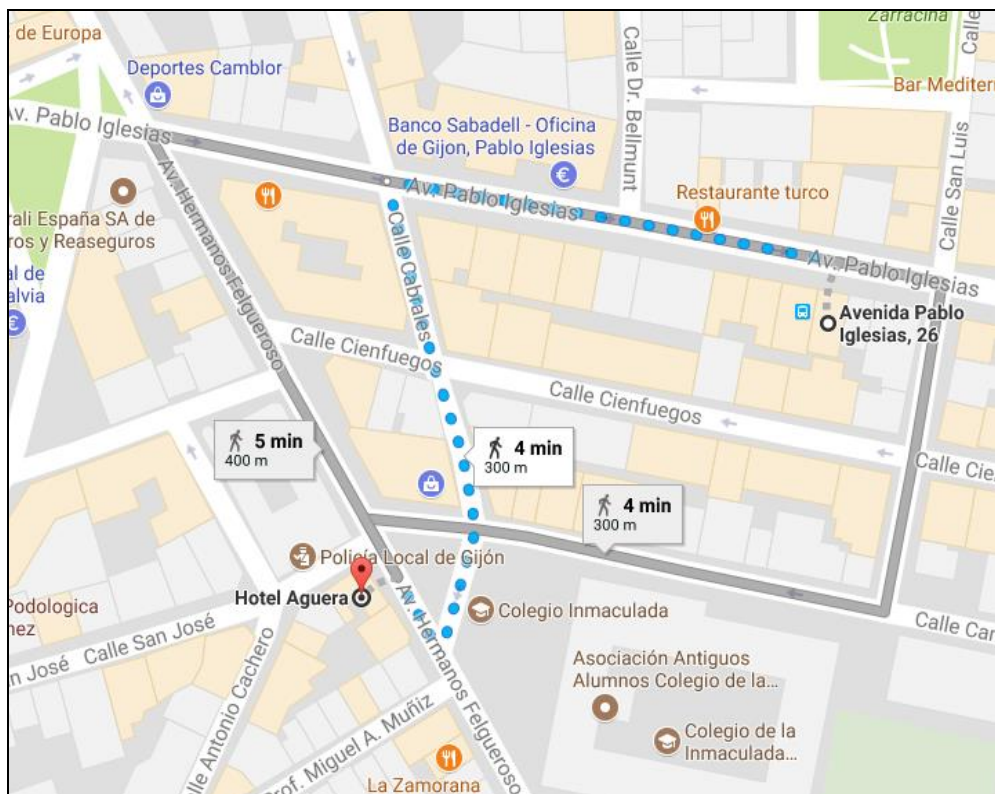

Line 2 of EMTUSA

Return using Line 18 of EMTUSA (until the last bus stop of the bus line in Peña Santa de Enol Street)

Thank you and enjoy your stay

INFOGIJON le informa/informs you
Líneas de autobús a Laboral Ciudad de la Cultura
Bus lines to Laboral City of Culture

HOTEL AGÜERA

La **parada de autobús más próxima**, con destino a Laboral Ciudad de la Cultura, se encuentra en la **Avenida Pablo Iglesias, 10**.

Líneas 1, 18 y 26 de EMTUSA.

Muchas gracias y disfruten de su estancia.

*Please take note that **the nearest bus stop** to get to Laboral City of Culture from this hotel is located in **10 Pablo Iglesias Avenue**.*

Lines 1, 18 and 26 of EMTUSA.

Thank you and enjoy your stay.