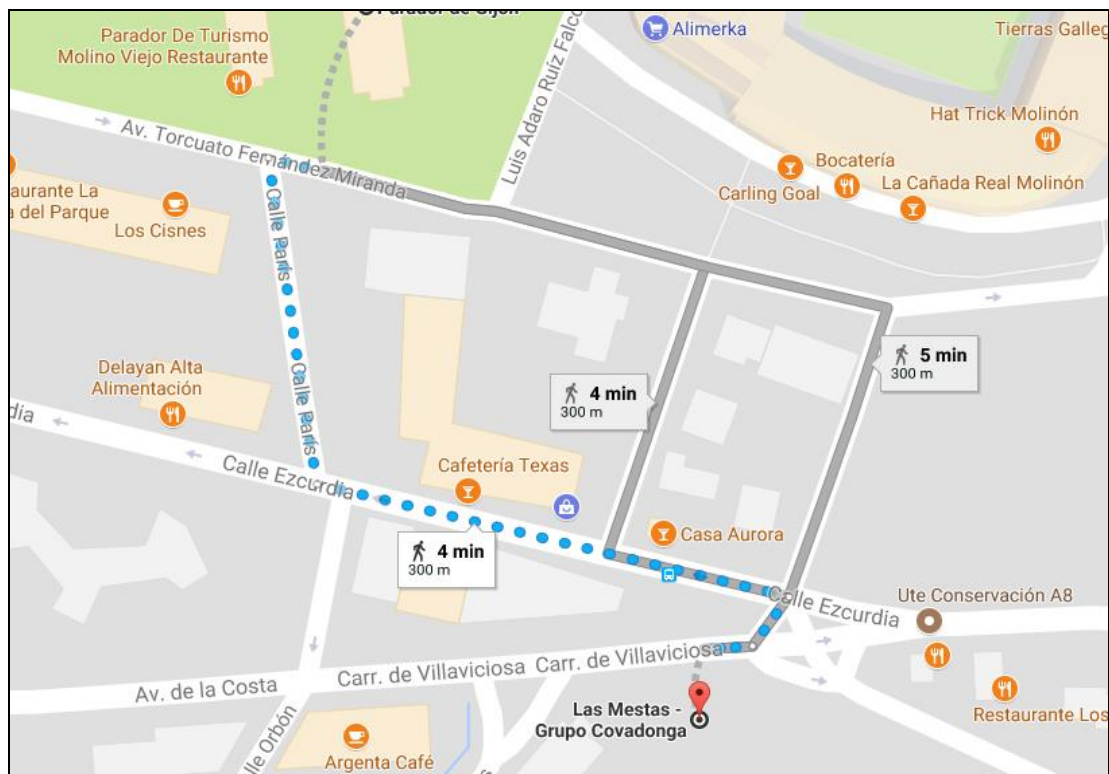

INFOGIJON le informa/informs you
Líneas de autobús a Laboral Ciudad de la Cultura
Bus lines to Laboral City of Culture

PARADOR MOLINO VIEJO

La **parada de autobús más próxima**, con destino a Laboral Ciudad de la Cultura, se encuentra en la **Ctra. de Villaviciosa (Grupo Covadonga)**.

Líneas 1 y 26 de EMTUSA.

Muchas gracias y disfruten de su estancia.

*Please take note that **the nearest bus stop** to get to Laboral City of Culture from this hotel is located in **24 Villaviciosa Road (next to Grupo Covadonga)**.*

Line 1 and 26 of EMTUSA.

Thank you and enjoy your stay.